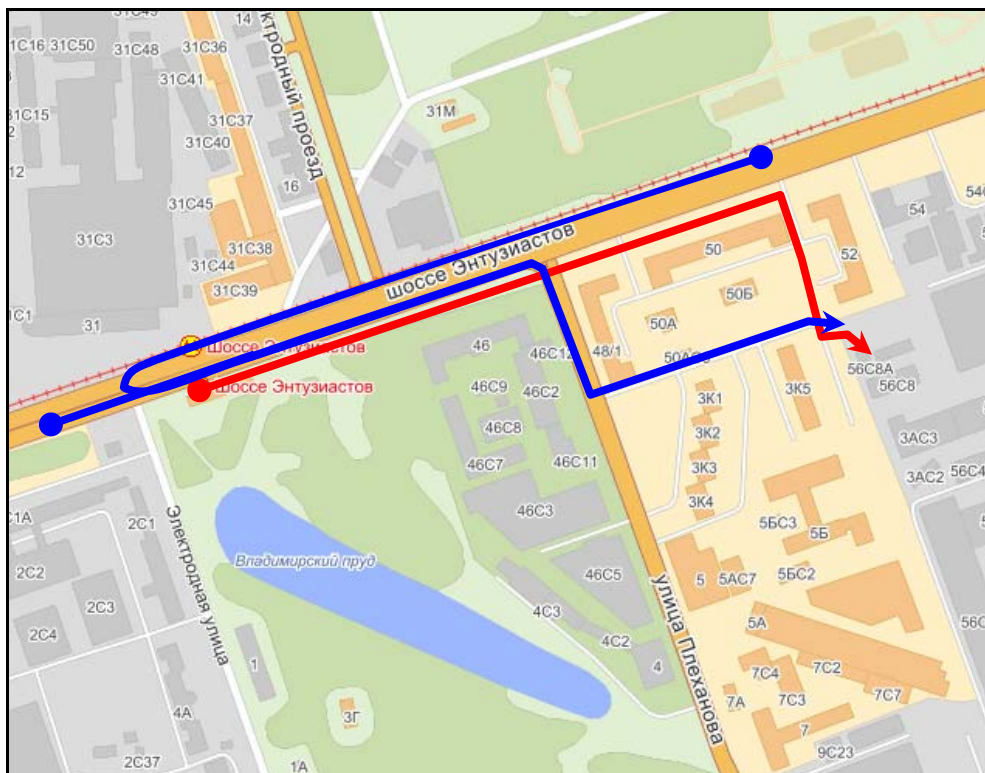

СХЕМА ПРОЕЗДА К ОФИСУ МОСКОВСКОГО ПРЕДСТАВИТЕЛЬСТВА ООО «НЕВА ТЕХНОЛОДЖИ»

Адрес:

111123, г. Москва, ш. Энтузиастов, д.56, стр. 8А.

Контакты:

Тел: +7(495) 305-40-08, тел/факс +7(495) 305-59-34

На метро:

Метро ш. Энтузиастов, из стеклянных дверей налево, первый выход направо. Двигаетесь по ш. Энтузиастов в сторону области, переходите через улицу Плеханова, проходите дом 50, в котором располагаются ресторан «Тануки», магазин «Бурый Медведь». После магазина поворачиваете направо, проходите по дорожке 150 м, до коричневых ворот. Входите в ворота, справа располагается здание школы. Вход в офис на стыке здания школы и спортзала.

На автомобиле:

Из центра: проезжаете метро ш. Энтузиастов, поворачиваете на улицу Плеханова, через 130 м. поворачиваете налево и проезжаете 200 м. до коричневых ворот.

Из области: доезжаете до метро ш. Энтузиастов, разворачиваетесь на перекрестке с ул. Электродная.